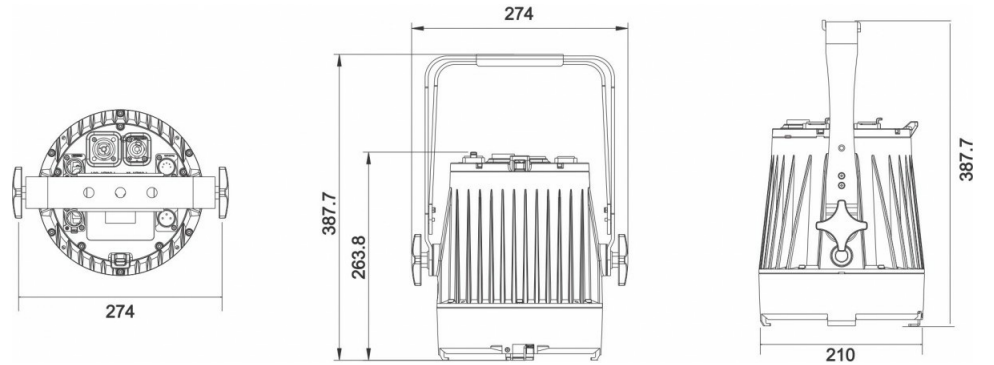

SPÉCIFICATIONS

Général : Série	Non
Général : Dimensions (cm)	27,4 x 38,77 x 21 cm
Général : Poids (kg)	7.7
Général : Alimentation	AC 100 - 240V, 50/60Hz
Général : Etiquette "énergie"	N/A
Général : Consommation d'énergie W	130
Général : Couleur	noir
Général : Ecran	OLED
Général : Fixation	M12
Général : IP rating	outdoor
Contrôle : manuelle	oui
Contrôle : Master/Slave	oui
Contrôle : SMART-DMX	Non
Contrôle : autonome	automatic, fixed
Contrôle : programmable	oui
Contrôle : mise à jour du logiciel	oui
Contrôle : canaux dmx maximale	17
Lumière : lamp socket	aucun
Lumière : Lux	5800lux @ 5m, BEAM: 4°
Lumière : lampe	LED
Lumière : température de couleur min. (K)	2700
Lumière : température de couleur max. (K)	8000
Lumière : couleurs	Rouge, Vert, Bleu, Blanc, Blanc froid, Blanc chaud, RGB, RGBW
Lumière : mélanger les couleurs	oui
Lumière : fonctions	zoom motorisée
Lumière : angle faisceau (°) min.	4
Lumière : angle faisceau (°) max.	36
Lumière : taux de rafraîchissement min. (kHz)	Non
Lumière : taux de rafraîchissement max. (kHz)	Non
Connexion : entrée	3 pin XLR, 5 pin XLR, rdm, PowerCon® TRUE1 or compatible
Connexion : sortie	3 pin XLR, 5 pin XLR, PowerCon® TRUE1 or compatible
Marque	BRITEQ
EANCode	5420025643979

www.briteq-lighting.com | <https://www.facebook.com/Briteq>

Beglec NV has the right to change products and specifications with and without notice. Major as well as minor changes can be involved. This leaflet can contain errors, therefore we advice to consult your local dealer to ensure that actual features and specifications match your requirements. Copyright © 2021 by BEGLEC NV. All rights reserved.