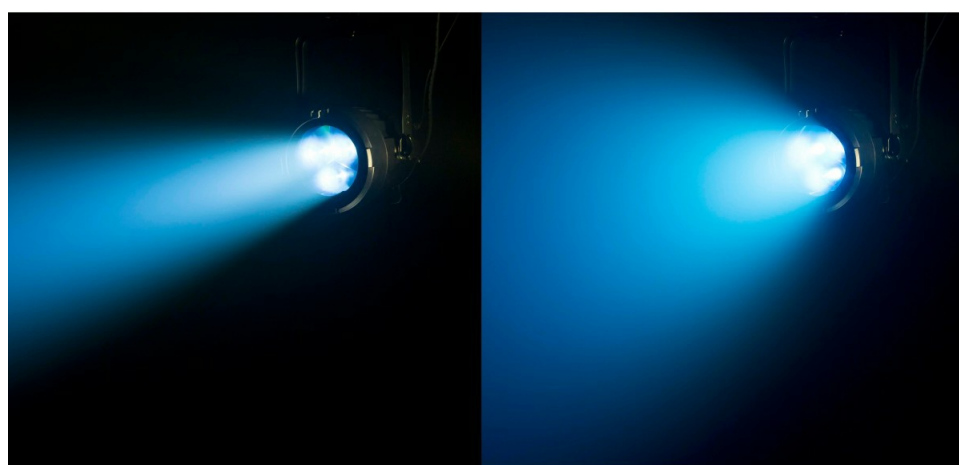

CARACTÉRISTIQUES

- Projecteur LED 120 W RVB et Blanc, extrêmement puissant (> 5 800 lux à 5 m/4°) pour les applications de location, de tournée et de télévision professionnelles en intérieur/extérieur.
- Le zoom motorisé rapide mais fluide de 4° à 36° permet de créer des effets de grossissement exceptionnels.
- Grâce à la conception unique de sa lentille optique, ce projecteur produit un faisceau parfaitement uniforme avec un excellent mélange de couleurs.
- Le boîtier robuste en aluminium moulé sous pression est certifié étanche IP65 et est équipé de connecteurs d'alimentation et XLR 3 ou 5 broches **étanches** pour raccorder facilement plusieurs appareils en série. Il en résulte que ce projecteur sera votre premier choix pour toutes **application intérieur et extérieur** : hôtels, magasins, discothèques, parcs public et de divertissements, fêtes foraines, théâtres, productions TV, moyennes et grandes scènes...
- Six modes DMX de 5 à 17 canaux, comprenant deux modes avec pré réglage de l'angle du faisceau par l'utilisateur, compatible avec notre PRO BEAMER !
- Le projecteur ressemble à une lampe traditionnelle mais présente tous les avantages des LED : des économies d'énergie !
- Préréglages de température de couleur : 2 700 K à 8 000 K
- Balance des blancs et étalonnage RVB pour une excellente uniformité des couleurs
- Différentes courbes de gradation et différents comportements de gradation
- Afficheur OLED piloté par menu à l'arrière avec protection par mot de passe
- Compatible RDM (adressage DMX à distance)
- La MLI ajustable (de 600 Hz à 25 kHz) en fait également un choix idéal pour les studios de télévision (pas d'interférence avec les caméras de télévision)
- Complètement silencieux : le projecteur est refroidi par une circulation d'air naturelle et donc pas besoin de ventilateurs bruyants !
- Boîtier en aluminium moulé sous pression avec verre trempé et un double crochet de suspension pour l'utiliser comme projecteur au sol.
- Équipé d'une aération GORE® spéciale pour éviter l'accumulation d'humidité et de condensation à l'intérieur du projecteur.
- Câble d'alimentation avec connecteur conforme IP inclus !
- **REMARQUE : ce produit a un degré de protection IP65 lorsqu'il est utilisé pour une installation extérieure non permanente et dans des conditions normales (non exposé à l'eau de mer).**