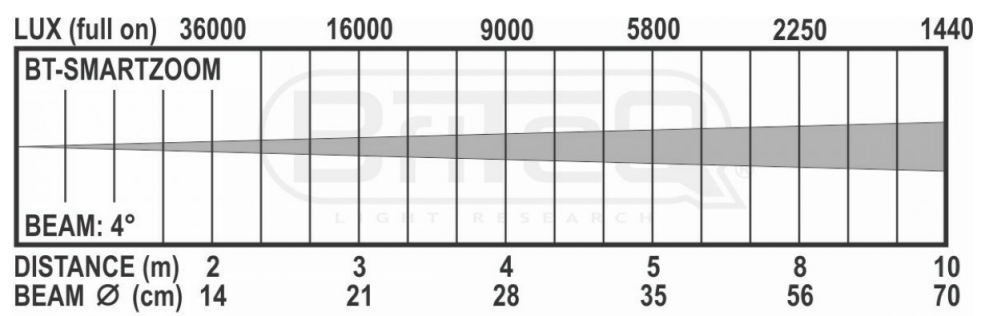

SPÉCIFICATIONS

Général : Série	Non
Général : Dimensions (cm)	27,4 x 38,77 x 21 cm
Général : Poids (kg)	7.7
Général : Alimentation	AC 100 - 240V, 50/60Hz
Général : Etiquette "énergie"	N/A
Général : Consommation d'énergie W	130
Général : Couleur	noir
Général : Ecran	OLED
Général : Fixation	M12
Général : IP rating	outdoor
Contrôle : manuelle	oui
Contrôle : Master/Slave	oui
Contrôle : SMART-DMX	Non
Contrôle : autonome	automatic, fixed
Contrôle : programmable	oui
Contrôle : mise à jour du logiciel	oui
Contrôle : canaux dmx maximale	17
Lumière : lamp socket	aucun
Lumière : Lux	5800lux @ 5m, BEAM: 4°
Lumière : lampe	LED
Lumière : température de couleur min. (K)	2700
Lumière : température de couleur max. (K)	8000
Lumière : couleurs	Rouge, Vert, Bleu, Blanc, Blanc froid, Blanc chaud, RGB, RGBW
Lumière : mélanger les couleurs	oui
Lumière : fonctions	zoom motorisée
Lumière : angle faisceau (°) min.	4
Lumière : angle faisceau (°) max.	36
Lumière : taux de rafraîchissement min. (kHz)	Non
Lumière : taux de rafraîchissement max. (kHz)	Non
Connexion : entrée	3 pin XLR, 5 pin XLR, rdm, PowerCon® TRUE1 or compatible
Connexion : sortie	3 pin XLR, 5 pin XLR, PowerCon® TRUE1 or compatible
Marque	BRITEQ
EANCode	5420025643979