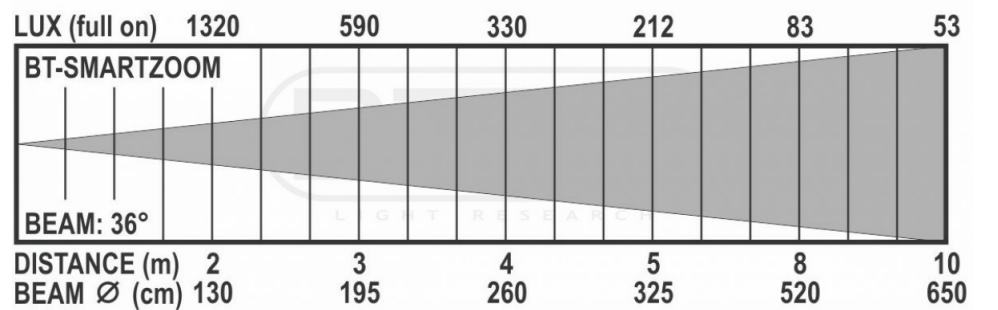

SPÉCIFICATIONS

Général : Série	Non
Général : Dimensions (cm)	27,4 x 38,77 x 21 cm
Général : Poids (kg)	7.7
Général : Alimentation	AC 100 - 240V, 50/60Hz
Général : Etiquette "énergie"	N/A
Général : Consommation d'énergie W	130
Général : Couleur	noir
Général : Ecran	OLED
Général : Fixation	M12
Général : IP rating	outdoor
Contrôle : manuelle	oui
Contrôle : Master/Slave	oui
Contrôle : SMART-DMX	Non
Contrôle : autonome	automatic, fixed
Contrôle : programmable	oui
Contrôle : mise à jour du logiciel	oui
Contrôle : canaux dmx maximale	17
Lumière : lamp socket	aucun
Lumière : Lux	5800lux @ 5m, BEAM: 4°
Lumière : lampe	LED
Lumière : température de couleur min. (K)	2700
Lumière : température de couleur max. (K)	8000
Lumière : couleurs	Rouge, Vert, Bleu, Blanc, Blanc froid, Blanc chaud, RGB, RGBW
Lumière : mélanger les couleurs	oui
Lumière : fonctions	zoom motorisée
Lumière : angle faisceau (°) min.	4
Lumière : angle faisceau (°) max.	36
Lumière : taux de rafraîchissement min. (kHz)	Non
Lumière : taux de rafraîchissement max. (kHz)	Non
Connexion : entrée	3 pin XLR, 5 pin XLR, rdm, PowerCon® TRUE1 or compatible
Connexion : sortie	3 pin XLR, 5 pin XLR, PowerCon® TRUE1 or compatible
Marque	BRITEQ
EANCode	5420025643979